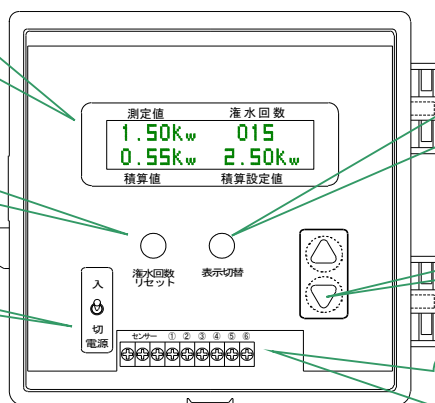

よくばりタイマーⅡ専用オプション 日射コントローラーVer.6

よくばりタイマーと組み合わせる事で、
積算日射量に応じた灌水制御が実現します。

バックライト付液晶表示
測定照度,灌水回数
積算照度,積算設定値

灌水回数リセットスイッチ

主電源スイッチ

単位切替スイッチ
LUX,Kw,KJから選択できます

積算設定変更スイッチ
1000LUX刻みで設定可能。

端子台
日射センサー,よくばりタイ
マーとの接続端子